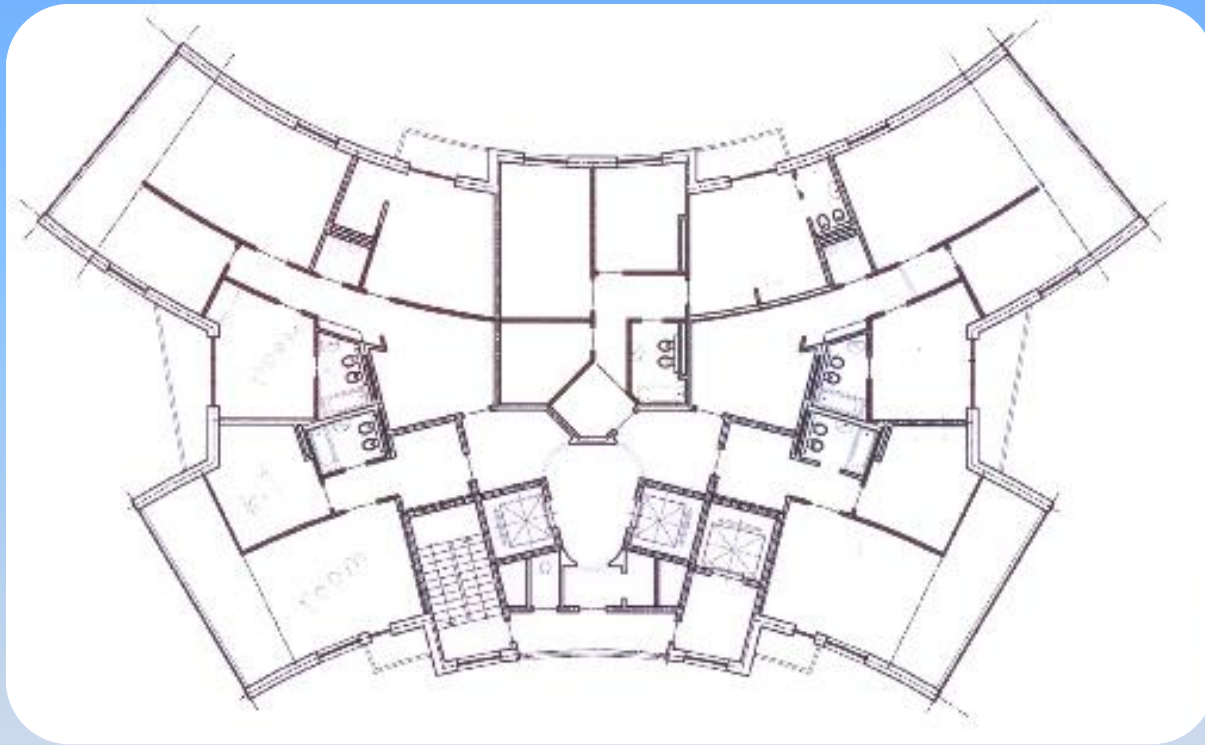

Земельна ділянка на вулиці Малоголосківській

Характеристика земельної ділянки:

Адреса: м.Львів, вул. Малоголосківська 8д
Функціональне використання: Землі житлової забудови

Playground
Deck Garden
Flower Garden

Playground

План будівництва житлового будинку на вулиці Малооголосківській

Вид на ділянку

Вид на ділянку

Вид на ділянку з вулиці Варшавської