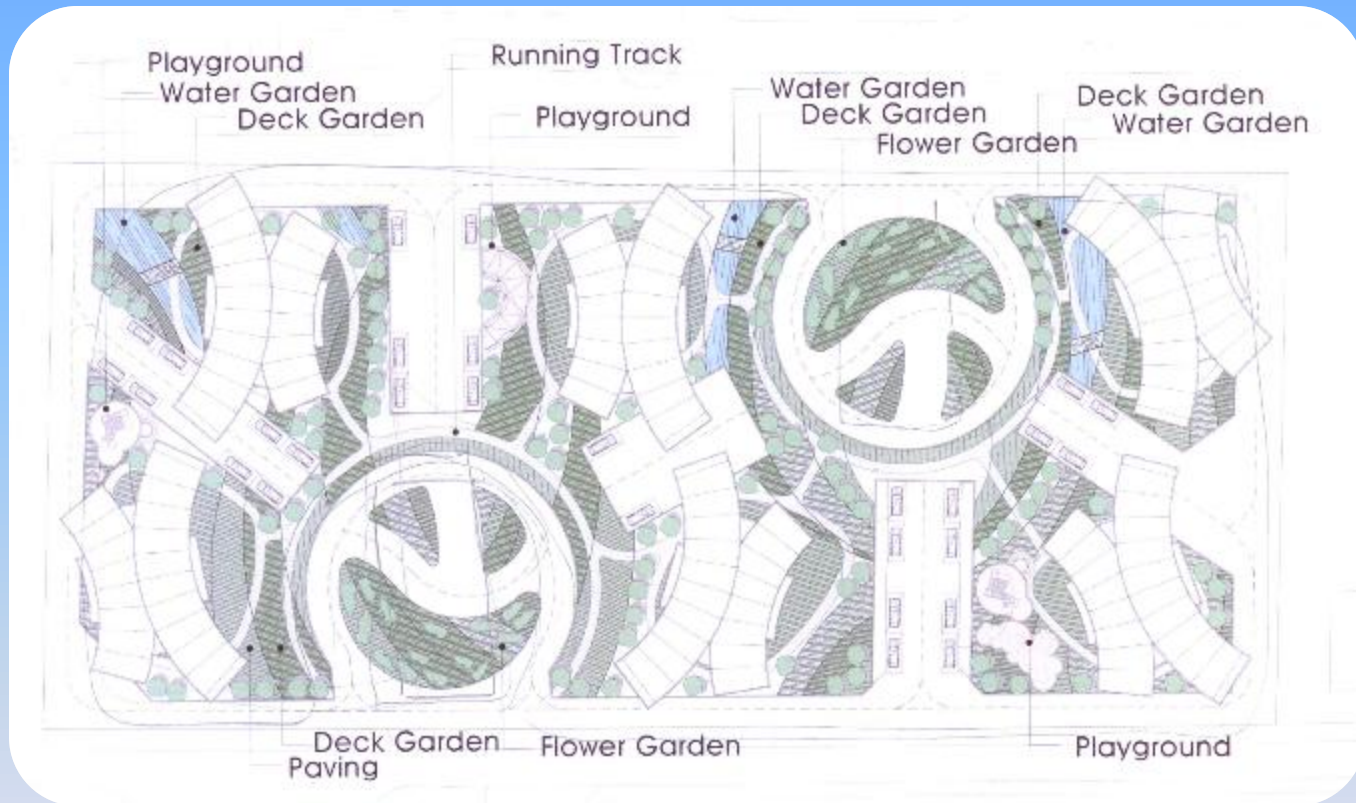

Земельна ділянка на вулиці Малоголосківській

Характеристика земельної ділянки:

Адреса: м.Львів, вул. Малоголосківська 8д
Функціональне використання: Землі житлової забудови

Playground
Deck Garden
Flower Garden

Playground

План будівництва житлового будинку на вулиці Малооголосківській

Вид на ділянку

Вид на ділянку

Вид на ділянку з вулиці Варшавської