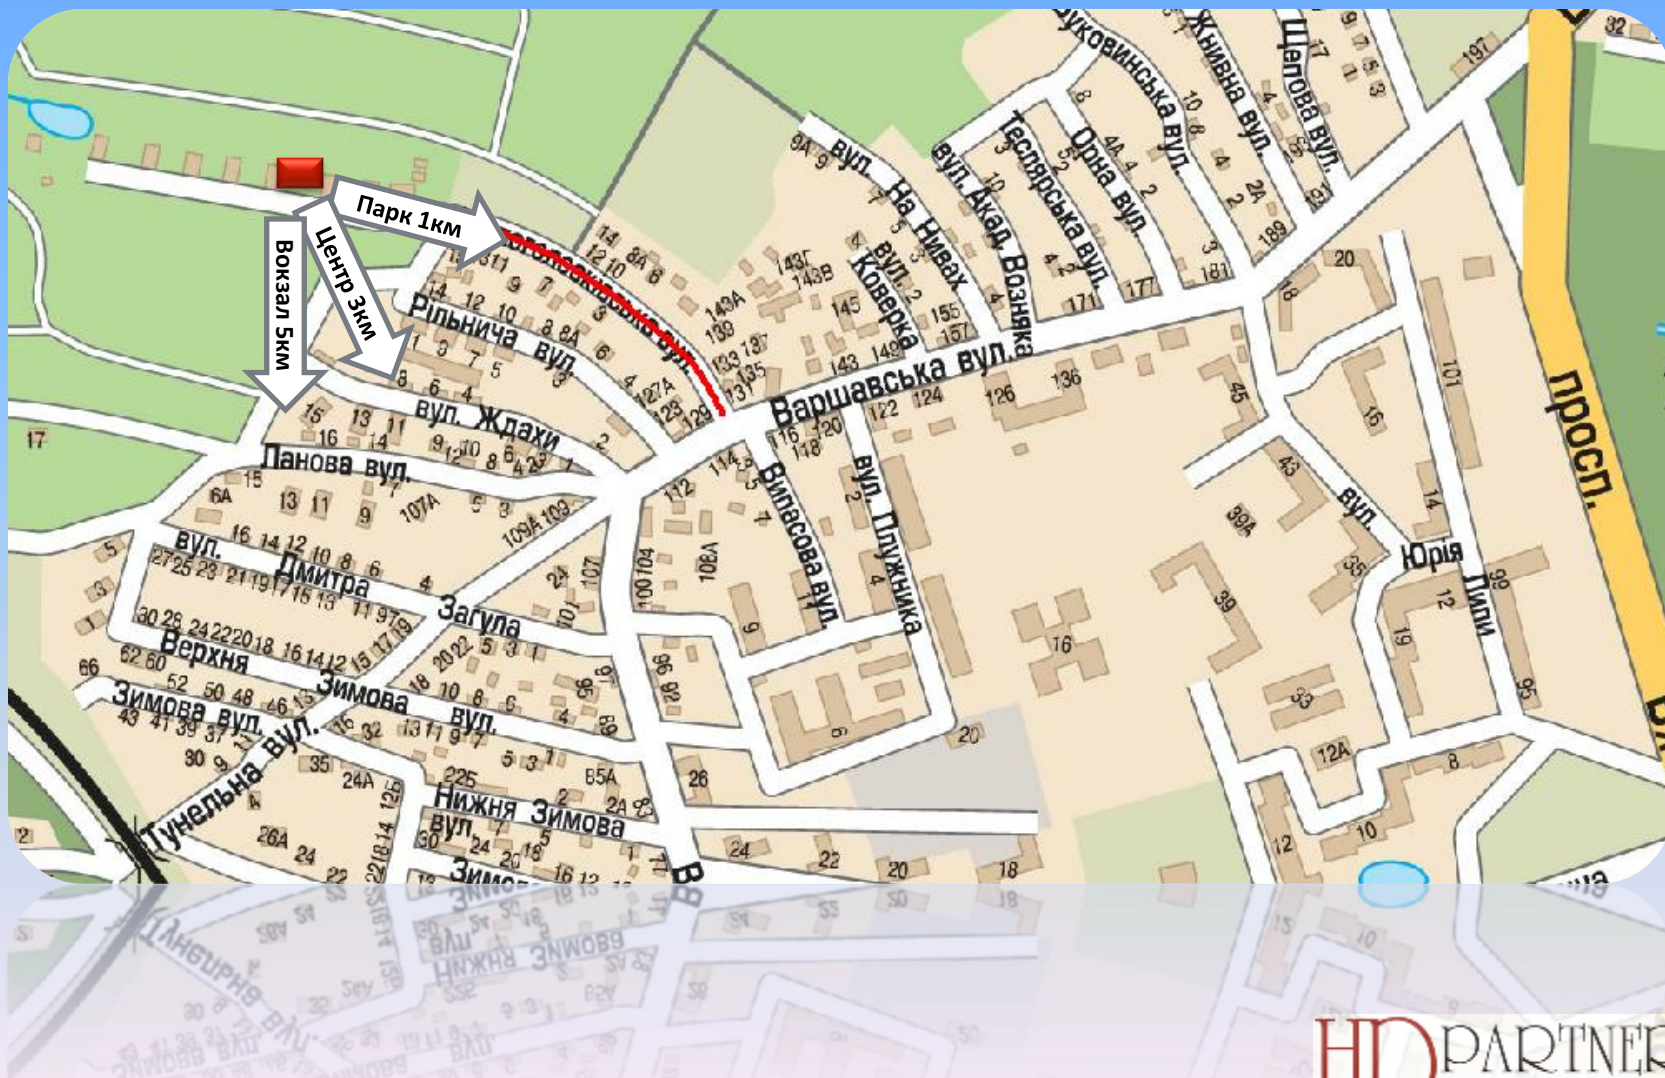

Земельна ділянка на вулиці Малоголосківській

Характеристика земельної ділянки:

Адреса: м.Львів, вул. Малоголосківська 8д
Функціональне використання: Землі житлової забудови

Playground
Deck Garden
Flower Garden

Playground

План будівництва житлового будинку на вулиці Малооголосківській

Вид на ділянку

Вид на ділянку

Вид на ділянку з вулиці Варшавської