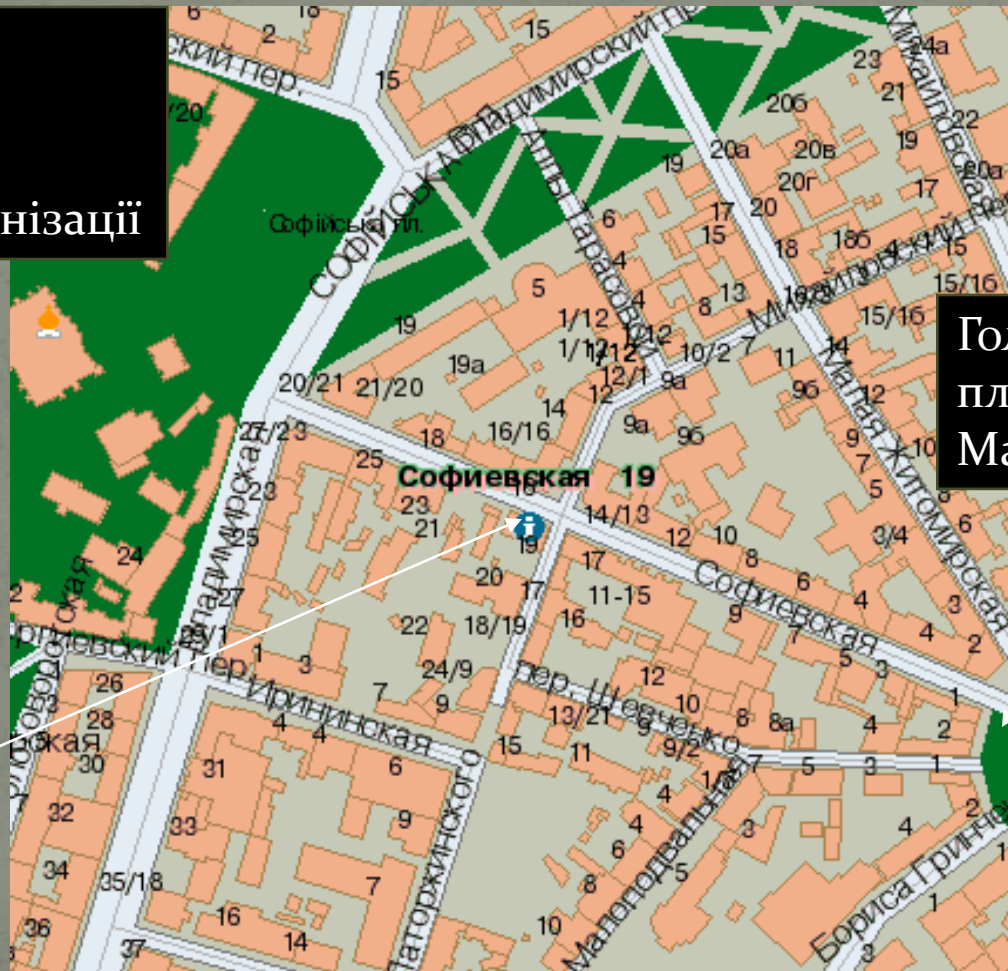

Вул. Софіївська, Розміщення

Офіси ЄБРР
Церква Софії
Банки
Міжнародні організації

Головна центральна
площа м. Києва
Майдан Незалежності

Софіївська