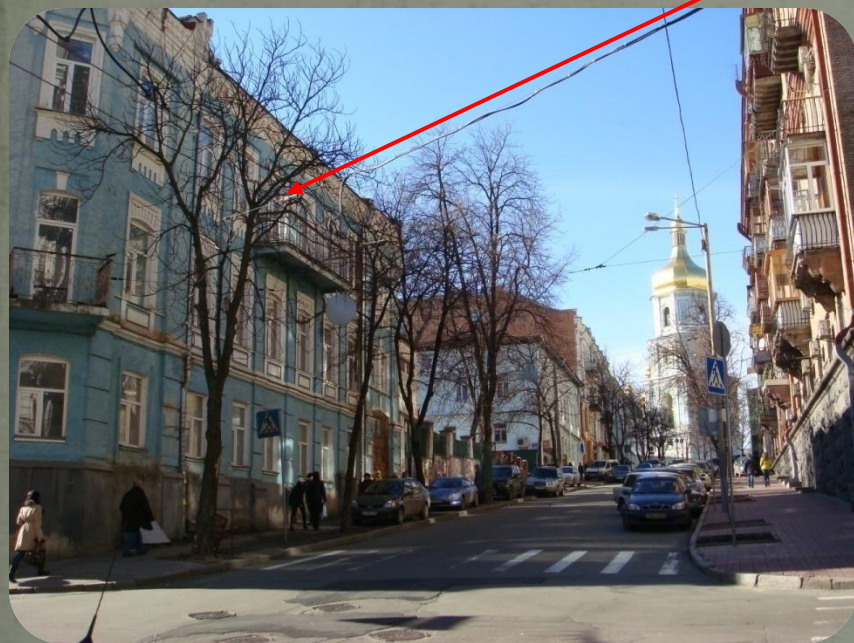

Будівля та Земельна ділянка вул. Софіївська, м. Київ (продаж/партнерство)

Загальна площа приблизно 870 кв.м з поверхи, підвал та мансарда, земельна ділянка - 750 кв.м

Будівля та земельна ділянка є у приватній власності (один власник)

Планується розширення будівлі по периметру та у висоту, до 6-8 поверхів та 3000 кв.м

Будівлю може мати як житлові так і комерційні приміщення

Дуже важко набути проект у цьому районі

Вул. Софіївська, Розміщення