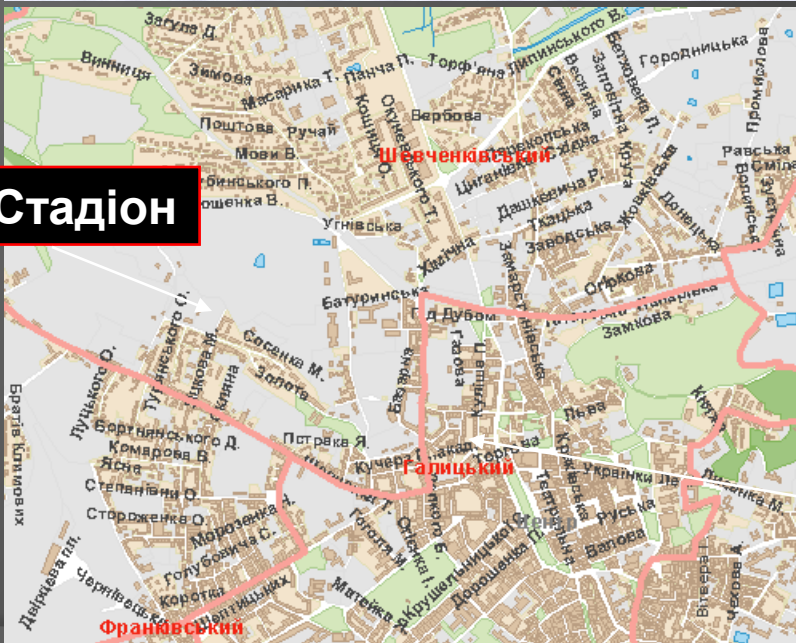

# Стадіон Торпедо, м. Львів

(продаж/партнерство)

**Будівництво житлової або/та комерційної нерухомості**

Розташовано на схилі неподалік до центру м. Львова з чудовим видом на місто (вул. Золота)

2.6 гектари