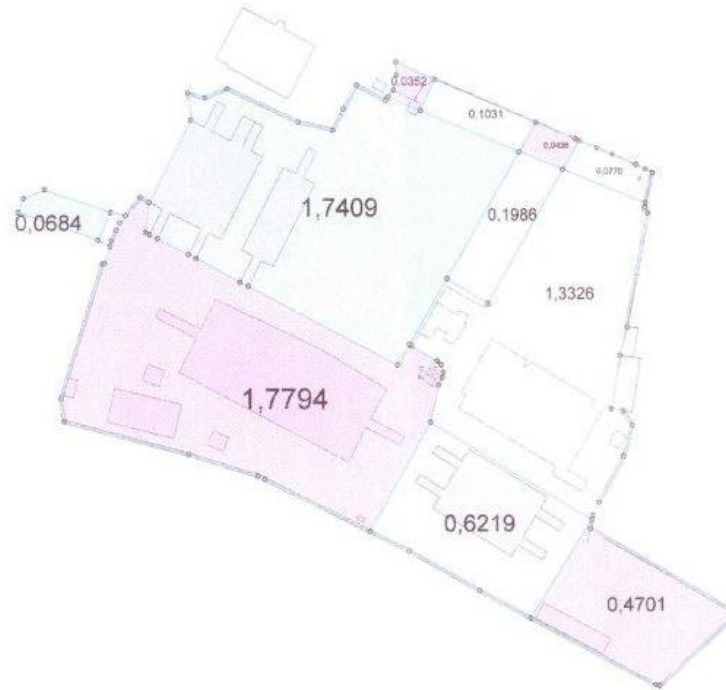

Земельна ділянка на вулиці Дж. Вашингтона, 8

Схема ділянки

Ділянка на вулиці Дж.Вашингтона розташована в одному із спальних районів Львова є найбільш придатною для розміщення торгово-розважального центру. Вона знаходиться неподалік паркових зон та житлових масивів, що в свою чергу сприятиме постійному потоку відвідувачів на територію центру.

На території Ділянки розміщені ДВІ підстанції потужністю по 250 Квт, ДВІ газові ГРП, а також підведені телефонні лінії, каналізація та водопостачання.

Вид на ділянку із вулиці Дж.Вашингтона

Вид із внутрішньої сторони

Вид із внутрішньої сторони

Кадастровий план земельної ділянки

ОПИС МЕЖ

- А - Б земля державного користування ЗАТ "Артор"
- Б - В земля ТзОВ "Олеар"
- В - Г земля ЛУКП "Альбододокона"
- Г - Д земля державного користування (прізд)
- Д - А земля ТзОВ "Горсодо група"
- Е - _____